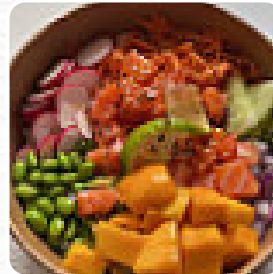

Menu Fast Thaï

<https://lacarte.menu>

31 Rue Charles De Gaulle, 94140 Alfortville, Val-de-Marne, France
+33182391290,+33981256819 - <http://www.fastthai.fr>