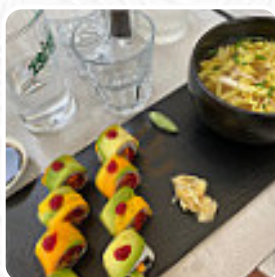

Menu Hattori Sushi La Rochelle

<https://lacarte.menu>

8 Quai Duperré, 17000 La Rochelle, France

+33980643656 - <https://hattori-sushi.fr>

Ici, tu trouveras le [menu](#) de Hattori [Sushi La Rochelle](#) à La Rochelle. Actuellement, 18 plats et boissons sont sur la carte. Pour les offres saisonnières ou hebdomadaires, tu peux te renseigner par téléphone. Si tu veux choyer ton palais avec un peu de flair culinaire, tu es au bon endroit : La originale cuisine fusion [asiatique](#) du Hattori [Sushi](#) La Rochelle de La Rochelle - un délicieux combinaison de traditionnel et de l'inattendu, délicieux sont notamment les Maki et les délices comme le **Te-Maki** pour lesquelles ce restaurant est connu. Tu peux aussi t'attendre à une **exquise cuisine végétarienne**, sur la carte il y a aussi beaucoup de plats menus.