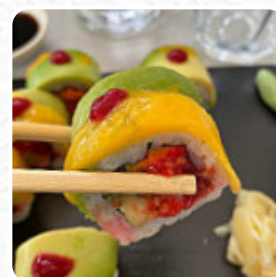

Menu Hattori Sushi La Rochelle

<https://lacarte.menu>

8 Quai Duperré, 17000 La Rochelle, France

+33980643656 - <https://hattori-sushi.fr>

Ici, tu trouveras le [menu](#) de Hattori [Sushi La Rochelle](#) à La Rochelle. Actuellement, 18 plats et boissons sont sur la carte. Pour les offres saisonnières ou hebdomadaires, tu peux te renseigner par téléphone. Si tu veux choyer ton palais avec un peu de flair culinaire, tu es au bon endroit : La originale cuisine fusion [asiatique](#) du Hattori [Sushi](#) La Rochelle de La Rochelle - un délicieux combinaison de traditionnel et de l'inattendu, délicieux sont notamment les Maki et les délices comme le **Te-Maki** pour lesquelles ce restaurant est connu. Tu peux aussi t'attendre à une **exquise cuisine végétarienne**, sur la carte il y a aussi beaucoup de plats menus.