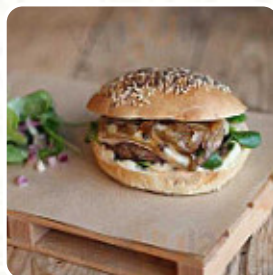

Un complet menu de Graines De Burgers de [Granville](#) avec tous les **18** menus et boissons se trouve ici sur la carte. Pour les *offres saisonnières ou hebdomadaires*, veuillez appeler ou utiliser les coordonnées sur le site internet pour contacter le propriétaire. Ce que [User](#) aime dans Graines De Burgers :

Rapide, agréable, les burgers sont bons et digérés (pas de sentiment lourd). Le pain est frais. Différents fromages en composition. Dans le boeuf, le porc (spicy, très bon), ou végétarien (tofu ou gâteau de pommes de terre). Accompagnements variés dont les frites (pas mal du tout). [Lire plus](#). Le restaurant et ses lieux sont accessibles aux personnes à mobilité réduite ce qui permet une utilisation avec un fauteuil roulant ou des restrictions physiques atteignables. Si tu as envie de la piquante cuisine sud-américaine, tu trouveras ici ce que tu cherches : des repas savoureux grillés avec **poisson, fruits de mer et viande**, mais aussi maïs, haricots et pommes de terre sont sur la carte, De plus, les délicieux desserts du local brillent non seulement sur les assiettes des enfants et dans les yeux des enfants. De plus, on te sert des repas fins à la française, et tu peux t'essayer à des repas américains délicieux comme des Burgers ou Barbecue.