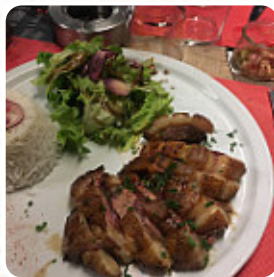

Un complet [menu](#) de Brasserie Café De La Plage Ciboure de Ciboure avec tous les 18 mets et boissons se trouve ici sur la carte. Pour les offres saisonnières ou hebdomadaires, veuillez appeler ou utiliser les coordonnées sur le site internet pour contacter le propriétaire. Ce que [User](#) aime dans Brasserie Café De La Plage Ciboure :

Dîner du 31 décembre 2022 excellent! Une cuisine gourmande et des plats copieux. Amabilité, sourire, quoi de plus ? On a passé une bonne soirée. Merci ! Service: Dine in Type de repas: Dîner Alimentation: 5 Service: 5 Ambiance: 5 [Lire plus](#). Les lieux sur place sont accessibles aux personnes à mobilité réduite et peuvent être utilisés même avec un fauteuil roulant ou des restrictions physiologiques, selon la situation météorologique on peut aussi bien s'asseoir dehors et se faire servir. Ce que [User](#) n'aime pas dans Brasserie Café De La Plage Ciboure :

Très déçue. Nous commandons le plat du jour 5 à 10 min plus tard, on vient nous dire désolée il n'y a plus de plats du jour. Mes collègues prennent 3 poissons et moi salade de chèvre. 10 min plus tard on nous sert 4 poissons désolée j'ai commandé une salade. Elles avaient presque fini leur assiette que j'avais ma salade de chèvre. D'ailleurs très déçue de celle-ci pour le prix. Je trouvais que leur assiette était... [Lire plus](#). Pendant un repas, une bonne boisson est essentielle. Dans ce gastropub, tu ne trouveras pas seulement de délicieux plats sur le menu, mais aussi une vaste et particulièrement bonne sélection de **bonnes bières et autres boissons alcoolisées** qui accompagnent bien le repas, ici, la barbecue est fraîchement préparée sur une flamme ouverte. Attends-toi à savourer de délicieux plats végétariens repas, Tu peux aussi te détendre au bar avec une **fraîchement tirée** ou d'autres boissons alcoolisées et non alcoolisées.