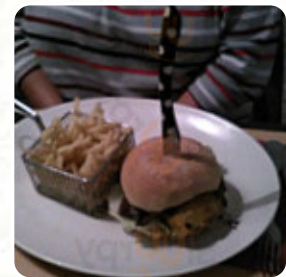

Un complet [menu](#) de Brasserie Café De La Plage Ciboure de Ciboure avec tous les 18 mets et boissons se trouve ici sur la carte. Pour les offres saisonnières ou hebdomadaires, veuillez appeler ou utiliser les coordonnées sur le site internet pour contacter le propriétaire. Ce que [User](#) aime dans Brasserie Café De La Plage Ciboure :

Dîner du 31 décembre 2022 excellent! Une cuisine gourmande et des plats copieux. Amabilité, sourire, quoi de plus ? On a passé une bonne soirée. Merci ! Service: Dine in Type de repas: Dîner Alimentation: 5 Service: 5 Ambiance: 5 [Lire plus](#). Les lieux sur place sont accessibles aux personnes à mobilité réduite et peuvent être utilisés même avec un fauteuil roulant ou des restrictions physiologiques, selon la situation météorologique on peut aussi bien s'asseoir dehors et se faire servir. Ce que [User](#) n'aime pas dans Brasserie Café De La Plage Ciboure :

Très déçue. Nous commandons le plat du jour 5 à 10 min plus tard, on vient nous dire désolée il n'y a plus de plats du jour. Mes collègues prennent 3 poissons et moi salade de chèvre. 10 min plus tard on nous sert 4 poissons désolée j'ai commandé une salade. Elles avaient presque fini leur assiette que j'avais ma salade de chèvre. D'ailleurs très déçue de celle-ci pour le prix. Je trouvais que leur assiette était... [Lire plus](#). Pendant un repas, une bonne boisson est essentielle. Dans ce gastropub, tu ne trouveras pas seulement de délicieux plats sur le menu, mais aussi une vaste et particulièrement bonne sélection de **bonnes bières et autres boissons alcoolisées** qui accompagnent bien le repas, ici, la barbecue est fraîchement préparée sur une flamme ouverte. Attends-toi à savourer de délicieux plats végétariens repas, Tu peux aussi te détendre au bar avec une **fraîchement tirée** ou d'autres boissons alcoolisées et non alcoolisées.