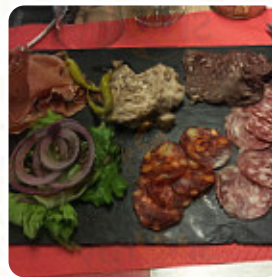

Un complet [menu](#) de Brasserie Café De La Plage Ciboure de Ciboure avec tous les 18 mets et boissons se trouve ici sur la carte. Pour les offres saisonnières ou hebdomadaires, veuillez appeler ou utiliser les coordonnées sur le site internet pour contacter le propriétaire. Ce que [User](#) aime dans Brasserie Café De La Plage Ciboure :

Dîner du 31 décembre 2022 excellent! Une cuisine gourmande et des plats copieux. Amabilité, sourire, quoi de plus ? On a passé une bonne soirée. Merci ! Service: Dine in Type de repas: Dîner Alimentation: 5 Service: 5 Ambiance: 5 [Lire plus](#). Les lieux sur place sont accessibles aux personnes à mobilité réduite et peuvent être utilisés même avec un fauteuil roulant ou des restrictions physiologiques, selon la situation météorologique on peut aussi bien s'asseoir dehors et se faire servir. Ce que [User](#) n'aime pas dans Brasserie Café De La Plage Ciboure :

Très déçue. Nous commandons le plat du jour 5 à 10 min plus tard, on vient nous dire désolée il n'y a plus de plats du jour. Mes collègues prennent 3 poissons et moi salade de chèvre. 10 min plus tard on nous sert 4 poissons désolée j'ai commandé une salade. Elles avaient presque fini leur assiette que j'avais ma salade de chèvre. D'ailleurs très déçue de celle-ci pour le prix. Je trouvais que leur assiette était... [Lire plus](#). Pendant un repas, une bonne boisson est essentielle. Dans ce gastropub, tu ne trouveras pas seulement de délicieux plats sur le menu, mais aussi une vaste et particulièrement bonne sélection de **bonnes bières et autres boissons alcoolisées** qui accompagnent bien le repas, ici, la barbecue est fraîchement préparée sur une flamme ouverte. Attends-toi à savourer de délicieux plats végétariens repas, Tu peux aussi te détendre au bar avec une **fraîchement tirée** ou d'autres boissons alcoolisées et non alcoolisées.