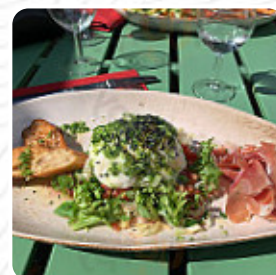

Un complet menu de Bistro Pharell de Fronsac avec tous les **18** repas et boissons se trouve ici sur la carte. Pour les *offres changeantes*, veuillez appeler ou utiliser les coordonnées sur le site internet pour contacter le propriétaire. Ce que [User](#) aime dans Bistro Pharell :

Venez voyager avec vos papilles au coeur du village de Fronsac. Une ambiance familiale qui réchauffe le cœur. Un chef de file en thon de serpent. Une serveuse très attentive et souriante à chaque instant. Je recommande vraiment [Lire plus](#). L'établissement et ses lieux sont accessibles aux personnes à mobilité réduite ce qui permet une utilisation avec un fauteuil roulant ou des handicaps physiologiques utilisables, selon la situation météorologique on peut aussi bien s'asseoir dehors et prendre quelque chose à manger. Au Bistro Pharell de Fronsac, divers savoureux plats français sont offerts, Il est possible de se détendre au bar avec une tirée à la pression ou d'autres boissons alcoolisées et non alcoolisées. L'atmosphère du **original Diner américain** donne une touche spéciale au repas, de plus, les savoureux desserts du restaurant brillent non seulement sur les assiettes des enfants ou dans les yeux des petits invités.