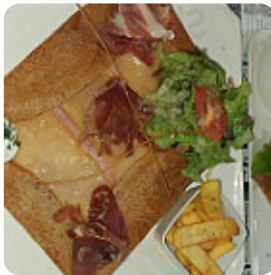

Un complet [menu](#) de Ar Preti Creperie Moderne de Moulins-lès-Metz avec tous les 18 repas et boissons se trouve ici sur la carte. Pour les offres saisonnières ou hebdomadaires, veuillez appeler ou utiliser les coordonnées sur le site internet pour contacter le propriétaire. Ce que [User](#) aime dans Ar Preti Creperie Moderne :

Nous sommes venus goûter ce dimanche après-midi et nous avons beaucoup apprécié ce moment. Nous avons attendu 5 min parce que le restaurant était plein (signe de son succès)! . Nous avons une table près de la fenêtre qui nous a permis de profiter des lumières de Noël ainsi que la vue sur l'eau et ses jets. Des crêpes douces étaient très bonnes et joliment présentées. On s'amuse bien. Merci à l'équipe de restaurant [Lire plus](#). Le restaurant est accessible aux personnes à mobilité réduite et peut donc être utilisé même avec un fauteuil roulant ou des handicaps physiologiques, selon la météo on peut aussi bien s'asseoir dehors et manger. Le Ar Preti Creperie Moderne de Moulins-lès-Metz offre des **cuisines typiques de l'ensemble du continent européen**, Le matin on sert ici un **diversifié brunch**. Tu peux aussi t'attendre à une exquisite cuisine végétarienne, les clients du local sont également enthousiastes à propos de la vaste choix de spécialités de café et de thé que le restaurant propose.