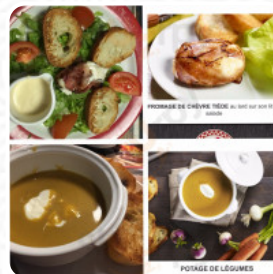

Menu Courtepaille

<https://lacarte.menu>

Route Nationale 20, Artenay I-45410, France

+33238800273 - <https://restaurants.courtepaille.com/restaurant-courtepaille-orleans-artenay-id113>

Ici, tu trouveras le menu de Courtepaille à Artenay. Actuellement, 18 mets et boissons sont au menu. Pour les **offres changeantes**, tu peux te renseigner par téléphone. Ce que [User](#) aime dans Courtepaille : Je donne 4 étoiles, le service était super rapide, l'équipe souriante vraiment très attentive et prudente. Je ne peux pas demander mieux. les plats sont arrivés rapidement, cuisine parfaite. mais la politique du groupe a changé pour l'accompagnement. certainement à cause de déchets etc. C'est dommage d'avoir à mentir à nouveau. même si après réflexion, c'est plutôt un geste responsable de réduire la surconsommation e... [Lire plus](#). Le établissement est accessible aux personnes à mobilité réduite et peut donc être utilisé même avec un fauteuil roulant ou des handicaps physiques, selon la météo on peut aussi bien s'asseoir dehors et manger. W-LAN est disponible gratuitement. Dans le Courtepaille à [Artenay](#), de la *viande savoureuse grillée est préparée à la vive flamme* et agrémentée de fines accompagnements, en particulier les fins **jus** sont très populaires parmi les visiteurs. Tu peux aussi te détendre au bar après le repas (ou pendant) et apprécier une boisson alcoolisée ou non alcoolisée, les invités du restaurant prennent aussi en compte la complète diversité de **spécialités de café et de thé** que le restaurant propose.

Menu Courtepaille

Soupes

GASPACHO

Mains

ALOYAU

Toast

PAIN PERDU

Steaks