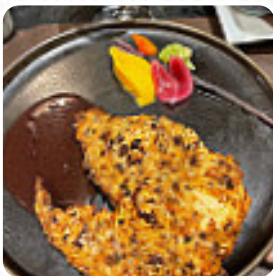

Menu Le Golfe Pinarello

<https://lacarte.menu>

Sainte-Lucie-de-Porto-Vecchio I-20144, France
+33649260768 - <https://www.legolfepinarello.com/>

Un complet [menu](#) de Le Golfe Pinarello de Sainte-Lucie-de-Porto-Vecchio avec tous les 18 repas et boissons se trouve ici sur la carte. Pour les offres changeantes, veuillez appeler ou utiliser les coordonnées sur le site internet pour contacter le propriétaire. Quand la météo est beau, tu peux aussi manger en plein air. Le Golfe Pinarello de Sainte-Lucie-de-Porto-Vecchio est un bar adapté pour boire une bière après la sortie du bureau et s'asseoir avec des amis ou seul, et tu as le droit de t'attendre à la exquise typique cuisine de fruits de mer. Finalement, le local propose également une sélection de sains plats qui sont sans conteste dignes d'une dégustation, au passage il y a ici l'atmosphère typique et naturellement aussi l'ambiance typique d'une **Brasserie**.

Menu Le Golfe Pinarello

Fruits de mer

PIEUVRE

Schnitzel

SCHNITZEL

Riz

RISOTTO

Starters & Salads