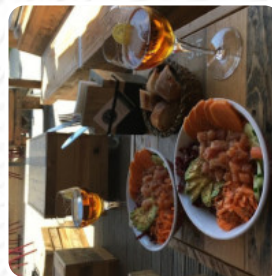

Menu *Le Cabanon*

<https://lacarte.menu>

4 Avenue De La Liberté, L'Épine I-85740, France

+33251396436 - <http://restaurant-le-cabanon-lepine.eatbu.com/>