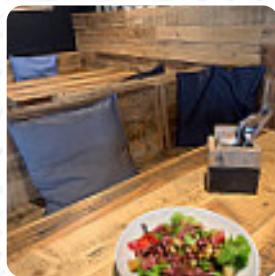

Menu *Le Cabanon*

<https://lacarte.menu>

4 Avenue De La Liberté, L'Épine I-85740, France

+33251396436 - <http://restaurant-le-cabanon-lepine.eatbu.com/>