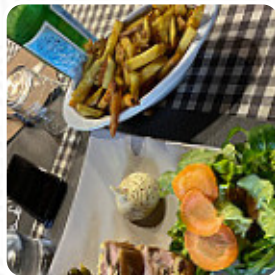

Menu De Bouche a Oreille

<https://lacarte.menu>

18 rue Georges Clemenceau, 59211 Santes, France

+33320875616,+33890719615,+33890719914 - <http://www.de-bouche-a-oreille.fr/>

[La carte](#) du De Bouche a Oreille de Santes comprend environ 9 différents repas et boissons. En général tu paies environ 11 € pour un plat / une boisson. Ce que [User](#) aime dans De Bouche a Oreille :

Un cadre agréable, une cuisine de qualité fait maison et un personnel agréable et souriant. Nous ne connaissons pas cet établissement nous y avons passé un très bon moment. Un deuxième visite s'impose . [Lire plus](#). Le restaurant offre aussi la possibilité de s'installer à l'extérieur pour manger quand il fait agréable, et il y a du WiFi gratuit. Ce que [User](#) n'aime pas dans De Bouche a Oreille :

Estaminet proche de Lille.Vous serez reçu chaleureusement.A noter la possibilité de déguster une bonne karmelit en pression.Côté retsaurantion, tous les plats sont faits maisons, même les frites.Sympa, mais la carte n'est pas souvent renouvelé. [Lire plus](#). Le vaste choix de spécialités de café et de thé accroît nettement la valeur d'une visite au De Bouche a Oreille, tu recevras ici aussi de délicieux amuse-gueules, des gâteaux, des petits en-cas et avec ça **des rafraîchissements glacés et des boissons chaudes**. Considérer différents jeux et matchs sportifs fait de même partie des principales attractions lors de la visite de ce bar sportif, régale-toi avec la typique savoureuse **cuisine française**.