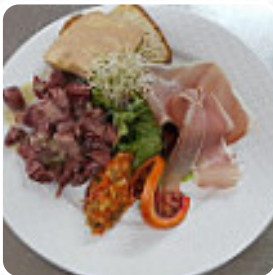

Ici, tu trouveras le [menu](#) de La Saumoniere à Rebreuve-Sur-Canche. Actuellement, 17 repas et boissons sont sur la carte. Pour les **offres saisonnières ou hebdomadaires**, tu peux te renseigner par téléphone. Ce que

[User](#) aime dans La Saumoniere :

Ce restaurant isolé dans la campagne est un lieu au cadre agréable, un décor sobre mais soigné, une mise en place rassurante en cette période de covid et des plats de bien présentés, bons et copieux. Le service très souriant et attentif, effectué sans précipitation offre un moment de détente qui fait du bien. Au regard des personnes présentes, je crois qu'il est conseillé de réserver. [Lire plus](#). La Saumoniere de Rebreuve-Sur-Canche fait un bon bar si après la sortie du bureau on veut encore quelque chose à boire et s'asseoir avec des amis ou seul, Tu peux aussi te réjouir de la typique succulente cuisine française. La plupart des plats sont préparés en peu de temps pour toi et servis, tu peux admirer une vue impressionnante des délicieux mets préparés ainsi qu'une jolie scène de certains des points d'intérêt régionaux **attractions**.