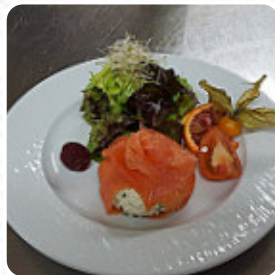

Ici, tu trouveras le [menu](#) de La Saumoniere à Rebreuve-Sur-Canche. Actuellement, 17 repas et boissons sont sur la carte. Pour les **offres saisonnières ou hebdomadaires**, tu peux te renseigner par téléphone. Ce que

[User](#) aime dans La Saumoniere :

Ce restaurant isolé dans la campagne est un lieu au cadre agréable, un décor sobre mais soigné, une mise en place rassurante en cette période de covid et des plats de bien présentés, bons et copieux. Le service très souriant et attentif, effectué sans précipitation offre un moment de détente qui fait du bien. Au regard des personnes présentes, je crois qu'il est conseillé de réserver. [Lire plus](#). La Saumoniere de Rebreuve-Sur-Canche fait un bon bar si après la sortie du bureau on veut encore quelque chose à boire et s'asseoir avec des amis ou seul, Tu peux aussi te réjouir de la typique succulente cuisine française. La plupart des plats sont préparés en peu de temps pour toi et servis, tu peux admirer une vue impressionnante des délicieux mets préparés ainsi qu'une jolie scène de certains des points d'intérêt régionaux **attractions**.