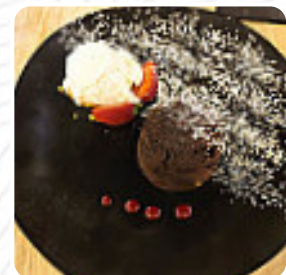

Ici, tu trouveras le menu de Le Bistrot Baland à Fréjus. Actuellement, 16 mets et boissons sont au menu. Pour les *offres changeantes*, tu peux te renseigner par téléphone. Le restaurant offre aussi la possibilité de s'installer à l'extérieur pour manger quand il fait bon, et dans les espaces accessibles, peuvent également venir des invités en fauteuil roulant ou avec des limitations physiques. W-LAN est sans frais. Ce que [User](#) n'aime pas dans Le Bistrot Baland :

Très bons plats. Une très belle décoration. Service de qualité. Un peu de prix élevés, cependant. Mais les fumeurs sur une terrasse complètement fermée et en contact direct avec la salle principale. Étrange en 2021. [Lire plus](#). à l'heure actuelle certains pourraient éventuellement songer à une alimentation plus saine ; précisément pour ces pensées, le menu du Le Bistrot Baland offre une grande choix de sains menus, de plus, les enchanteurs desserts de la maison brillent non seulement dans les yeux de nos petits invités. Après le repas (ou pendant), tu peux aussi te détendre au bar avec une **boisson alcoolisée ou non-alcoolisée**, et tu peux t'attendre à la typique raffinée **cuisine française**.