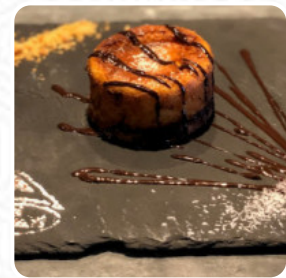

Le menu du Ch'ti Charivari de Arras comprend environ 9 différents repas et boissons. En général tu paies environ 11 € pour un plat / une boisson. Ce que [User](#) aime dans Ch'ti Charivari : super restaurant, très bon accueil, carte variée allant de plats typiquement savoyards aux plats régionaux, le tout de bonne qualité. Penser surtout à réserver [Lire plus](#). Quand le temps est beau, tu peux aussi manger dehors.

Ce que [User](#) n'aime pas dans Ch'ti Charivari :

Nous sommes des clients réguliers depuis le début du restaurant avant même son implantation sur la grand place... depuis quelques temps le service sympa n'est plus au rendez-vous il se dégrade petit à petit... dommage car les plats sont toujours au top. [Lire plus](#). Ch'ti Charivari de [Arras](#) est un café détendu, où tu peux prendre une petite collation ou un gâteau avec un **café chaud** ou un **chocolat sucré**. Au bar, tu peux te détendre avec une *tirée à la pression* ou d'autres boissons alcoolisées et non alcoolisées. En conclusion, le restaurant propose aussi une variété de sains mets, qui sont certainement dignes d'une dégustation, le restaurant offre mais également des **mets du contexte européen**.