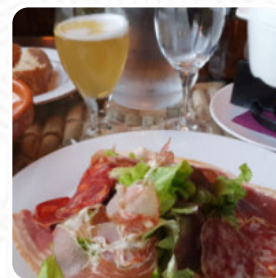

Menu La Potiniere

<https://lacarte.menu>

12 avenue Emmanuel Brousse, 66120 Font-Romeu, France, Font-Romeu-Odeillo-Via
+33468301156,+33468305031,+33468042278

Ici, tu trouveras le menu de La Potiniere à Font-Romeu-Odeillo-Via. Actuellement, 12 repas et boissons sont sur la carte. Pour les *offres saisonnières ou hebdomadaires*, tu peux te renseigner par téléphone. Ce que [User](#) aime dans La Potiniere :

Tout dépend ce que l'on recherche mais très honnêtement c'est un resto sympa. L'idée de la cloche est juste énorme à découvrir (je n'en dirai pas plus). Dans un cadre montagnard le repas se passe tranquillement avec une vue sur la chaîne montagneuse. L'accueil est particulièrement attentif très aimable et agréable. A conseiller

!! [Lire plus](#). Ce que [User](#) n'aime pas dans La Potiniere :

Trop d'attente, nous sommes partis après plus d'une heure d'attente. J'ajoute au passage que l'accueil était franchement désagréable. Quand on n'aime pas le métier de restaurateur on ne le fait pas ! [Lire plus](#). La Potiniere de Font-Romeu-Odeillo-Via est un **café douillet**, où tu peux prendre une petite collation ou un gâteau avec un **café chaud** ou un **chocolat sucré**, Tu ne devrais pas manquer l'occasion de goûter la [pizza](#) croustillante et dorée cuite au four à bois selon les méthodes traditionnelles fraîches. Attends-toi à savourer de exquis plats végétariens dishe, le matin il y a ici un complet petit déjeuner.