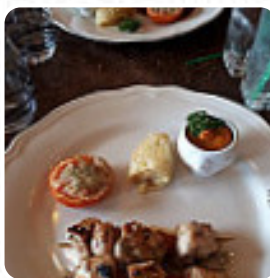

Ici, tu trouveras le menu de La Potiniere à Font-Romeu-Odeillo-Via. Actuellement, 12 repas et boissons sont sur la carte. Pour les *offres saisonnières ou hebdomadaires*, tu peux te renseigner par téléphone. Ce que [User](#) aime dans La Potiniere :

Tout dépend ce que l'on recherche mais très honnêtement c'est un resto sympa. L'idée de la cloche est juste énorme à découvrir (je n'en dirai pas plus). Dans un cadre montagnard le repas se passe tranquillement avec une vue sur la chaîne montagneuse. L'accueil est particulièrement attentif très aimable et agréable. A conseiller

!! [Lire plus](#). Ce que [User](#) n'aime pas dans La Potiniere :

Trop d'attente, nous sommes partis après plus d'une heure d'attente. J'ajoute au passage que l'accueil était franchement désagréable. Quand on n'aime pas le métier de restaurateur on ne le fait pas ! [Lire plus](#). La Potiniere de Font-Romeu-Odeillo-Via est un **café douillet**, où tu peux prendre une petite collation ou un gâteau avec un **café chaud** ou un **chocolat sucré**, Tu ne devrais pas manquer l'occasion de goûter la [pizza](#) croustillante et dorée cuite au four à bois selon les méthodes traditionnelles fraîches. Attends-toi à savourer de exquis plats végétariens dishe, le matin il y a ici un complet petit déjeuner.