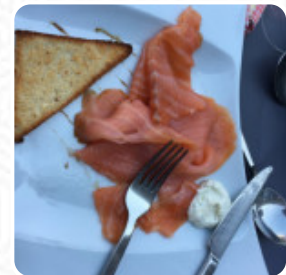

Menu Joa

<https://lacarte.menu>

6 Rue Du Port, Giffaumont-Champaubert, France

+33326749800 - <https://www.joa.fr/casinos/lac-du-der/restauration-bars/comptoir-joa>