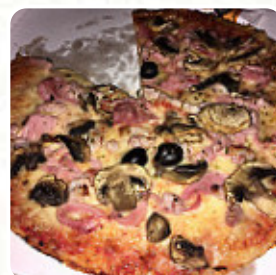

Menu Pizzeria de la Pierre

<https://lacarte.menu>

7 Place de la Pierre, 26000 Valence, France

+33475564700 - <http://www.facebook.com/pages/Pizzeria-de-La-Pierre/130605120339020>

Un complet menu de Pizzeria de la Pierre de Valence avec tous les **10** menus et boissons se trouve ici sur la carte. Pour les offres saisonnières ou hebdomadaires, veuillez appeler ou utiliser les coordonnées sur le site internet pour contacter le propriétaire. Le établissement et ses espaces sont accessibles aux personnes à mobilité réduite ce qui permet une utilisation avec un fauteuil roulant ou des handicaps physiologiques atteignables, selon la météo on peut aussi bien s'asseoir dehors et prendre quelque chose à manger. Dans le Pizzeria de la Pierre, un bistro qui propose des plats italiens de Valence, tu as à ta disposition une cuisine italienne typique avec des plats principaux comme la *pizza* et les *pâtes*, de plus, les *charmants desserts* du local brillent non seulement sur les assiettes des enfants ou dans les yeux des petits invités. Dans ce restaurant, il existe une exhaustive gamme de **spécialités de café et de thé** à ne pas oublier, Ne manque pas l'occasion de manger la *pizza* croustillante et dorée cuite au four à bois selon une méthode originale tout droit sortie du four.

Menu Pizzeria de la Pierre

Salades

SALADE D'ACCOMPAGNEMENT

Boissons alcoolisées

BIÈRE

Pasta

RAVIOLI

Calzone

FROMAGE

ŒUF

FRUIT

Ces types de plats sont servis

PIZZA

SALADE

POISSON

DESSERTS