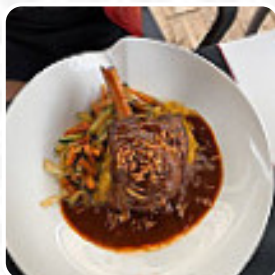

Menu La Tasca

<https://lacarte.menu>

108 Avenue de Rhodes, 34000, Montpellier, France
+33986093639 - <http://www.facebook.com/Latasca34/>

Ici, tu trouveras le [menu](#) de La Tasca à Montpellier. Actuellement, **28** repas et boissons sont au menu. Pour les offres changeantes, tu peux te renseigner par téléphone. Ce que [Gabriel Wilk](#) aime dans La Tasca : Restaurant découvert grâce à l'émission, je peux dire que nous n'avons pas été déçus. Nous y sommes allés en milieu de semaine donc service très calme. Le cadre est agréable, le personnel accueillant, souriant et disponible! Nous avons pris une parillada spéciale Sylvain que je ne peux que recommander! Mais attention pour les petits appétits, prévoir entrée légères ou pas d'entrée du tout car plat très copieux! Pour c... [Lire plus](#). Le W-LAN du établissement est disponible gratuitement, selon la météo on peut aussi bien s'asseoir dehors et manger. Les locaux sur place sont accessibles et donc aucun problème pour les invités en fauteuil roulant ou avec des limitations physiologiques. Au La Tasca de Montpellier, on propose divers savoureux plats français, au passage règne ici l'ambiance typique et bien sûr aussi l'ambiance typique d'une *Brasserie*. Si pour la fin vous souhaitez quelque chose de un dessert, La Tasca ne vous déçoit pas non plus avec sa bonne **sélection de desserts**, ce bar sportif est un favori parmi les clients, qui ne se contentent pas d'apprécier la délicieuse nourriture et les boissons, mais aiment aussi avoir la possibilité de regarder les derniers jeux ou courses sur le grand écran.

Menu La Tasca

Salades

SALADE D'ACCOMPAGNEMENT

Riz

RISOTTO

Chicken

POULET AUX ANANAS

Plats de bœuf

FRUIT DE MER

VIANDE

THON

GAMBAS

Ces types de plats sont servis

DESSERTS

SALADE

HOMARD