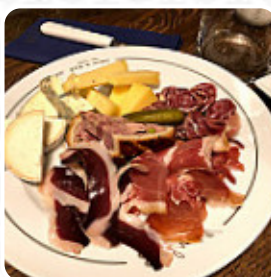

Menu L'Ecluse Madeleine

<https://lacarte.menu>

15 Place de la Madeleine, 75008 Paris, France
+33142653469 - <https://madeleine.lecluse.paris/>

Sur ce page web, tu trouveras le **menu complet** [menu](#) de L'Ecluse Madeleine de Paris. Actuellement, 20 menus et boissons sont disponibles. Pour les **offres changeantes**, veuillez contacter directement le propriétaire du restaurant. Tu peux également le contacter via son site internet. Quand la météo est agréable, tu peux aussi manger dehors, et dans les espaces accessibles, peuvent également venir des visiteurs en fauteuil roulant ou avec des limitations physiques. Wlan est sans coût supplémentaire. Lematin tu peux déguster chez le L'Ecluse Madeleine un savoureux brunch à ta guise, De plus, la carte des boissons proposée dans ce lieu établi est impressionnante. Elle offre une diversifiée variété de bières de la région et du monde entier. Il y a également des savoureux menus disponibles, typiques de l'Europe, et tu peux t'attendre à la typique délicieuse cuisine française.

Menu L'Ecluse Madeleine

Salades

SALADE D'ACCOMPAGNEMENT

Boissons

UN VERRE DE VIN

Dessert

TIRAMISU

Starters