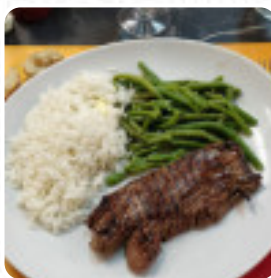

Sur ce page web, tu trouveras le **menu complet** [menu](#) de **Caves du courreau** de Montpellier. Actuellement, 21 repas et boissons sont disponibles. Pour les offres changeantes, veuillez contacter directement le propriétaire du restaurant. Tu peux également le contacter via son site internet. Ce que [Cyril Clavère](#) aime dans Caves du courreau :

Restaurant très sympathique. Personnelles très agréable, serveuse très polie et souriante. On mange vraiment bien pour pas chère de 20€ pour entrée play et dessert café allongé Clairement une des meilleurs bavette que j'ai mangée, et je parle même pas de l'île flottante maison [Lire plus](#). Les lieux dans le restaurant sont accessibles aux personnes à mobilité réduite et peuvent être utilisés même avec un fauteuil roulant ou des restrictions physiologiques, selon la météo on peut aussi bien s'asseoir dehors et prendre quelque chose à manger. Si tu as envie de desserts, tu devrais visiter Caves du courreau, car ils proposent des **délicieux desserts** qui satisferont certainement définitivement ton envie de sucre, les invités du local aiment aussi la complète choix de spécialités de café et de thé que le restaurant a à offrir. En outre, on te sert des repas fins à la française, Au bar, tu peux te détendre avec une *tirée à la pression* ou d'autres boissons alcoolisées et non alcoolisées.