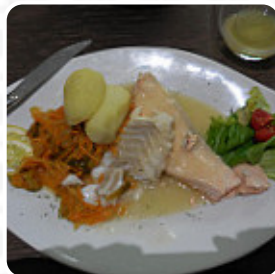

Ici, tu trouveras le [menu de Auberge de la Luzerne](#) à Bernières-sur-Mer. Actuellement, 19 repas et boissons sont sur la carte. Pour les **offres changeantes**, tu peux te renseigner par téléphone. Ce que [Paul Dupre](#) aime dans Auberge de la Luzerne :

Sono stata in questo albergo per caso posto molto tranquillo e carino camere particolari, proprietari veramente gentili. Vi è anche piscina interna riscaldata sì e immersi nella natura a pochi minuti dalle spiagge dello sbarco [Lire plus](#). Le restaurant propose le WiFi sans frais pour ses visiteurs, selon la situation météorologique on peut aussi bien s'asseoir dehors et prendre quelque chose à manger. Les locaux sur place sont accessibles et donc aucun problème pour les clients en fauteuil roulant ou avec des handicaps physiques. Ce que [Adèle Courtois](#) n'aime pas dans Auberge de la Luzerne :

Bien que le cadre soit très agréable les chambres et salles de bains manquent de finition au niveau du petit déjeuner habituellement j'utilise une assiette là il a fallu réclamer au cours des deux petits déjeuners et servir du café instantané et du thé de la marque jaune je trouve cela peut délicat augmentez votre tarif petit déjeuner pour en améliorer la qualité [Lire plus](#). divers délicieux plats français sont servis au Auberge de la Luzerne de Bernières-sur-Mer, Tu peux aussi te détendre au bar avec une *bière froide* ou d'autres boissons alcoolisées et non alcoolisées. Bien sûr, nous ne devons pas oublier la vaste diversité de spécialités de café et de thé dans ce établissement.