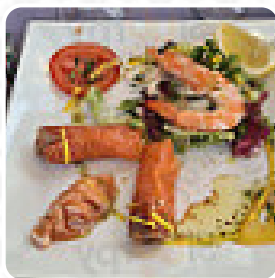

Ici, tu trouveras le menu de Le Moulin du Loir à Vendôme. Actuellement, 20 mets et boissons sont sur la carte. Pour les offres changeantes, tu peux te renseigner par téléphone. Le restaurant offre aussi la possibilité de s'installer à l'extérieur pour se restaurer quand il fait agréable, et dans les locaux accessibles, peuvent également venir des clients en fauteuil roulant ou avec des handicaps physiques. Ce que [User](#) n'aime pas dans Le Moulin du Loir :

Le cadre attire (au centre de Vendôme, ancien moulin avec une jolie terrasse), l'accueil est prometteur (nappage et serviettes en tissu, carte appétissante) mais après.... du très très banal. Frais, mais sans saveur et fait à la va-vite. Par exemple, la même salade accompagne l'entrée et le plat. Composition de l'assiette à la va-comme-je-te-pousse, aucune originalité et vraiment peu goûteux. Une vraie déception. [Lire plus](#). Le Moulin du Loir de Vendôme fait un bon bar si après **la fin du travail on veut encore quelque chose à boire** et s'asseoir avec des amis, le menu comprend également de **fins plats végétariens**. Il y a également des délicieux plats disponibles, typiques de l'Europe, de plus, les enchanteuses gourmandises de ce local scintillent non seulement sur les assiettes des enfants et dans leurs yeux.