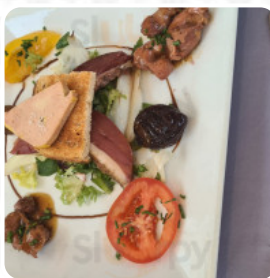

Ici, tu trouveras le menu de Le Moulin du Loir à Vendôme. Actuellement, 20 mets et boissons sont sur la carte. Pour les offres changeantes, tu peux te renseigner par téléphone. Le restaurant offre aussi la possibilité de s'installer à l'extérieur pour se restaurer quand il fait agréable, et dans les locaux accessibles, peuvent également venir des clients en fauteuil roulant ou avec des handicaps physiques. Ce que [User](#) n'aime pas dans Le Moulin du Loir :

Le cadre attire (au centre de Vendôme, ancien moulin avec une jolie terrasse), l'accueil est prometteur (nappage et serviettes en tissu, carte appétissante) mais après.... du très très banal. Frais, mais sans saveur et fait à la va-vite. Par exemple, la même salade accompagne l'entrée et le plat. Composition de l'assiette à la va-comme-je-te-pousse, aucune originalité et vraiment peu goûteux. Une vraie déception. [Lire plus](#). Le Moulin du Loir de Vendôme fait un bon bar si après **la fin du travail on veut encore quelque chose à boire** et s'asseoir avec des amis, le menu comprend également de **fins plats végétariens**. Il y a également des délicieux plats disponibles, typiques de l'Europe, de plus, les enchanteuses gourmandises de ce local scintillent non seulement sur les assiettes des enfants et dans leurs yeux.