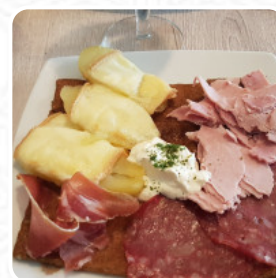

Un complet menu de La Mouette a Velo de Dieppe avec tous les 19 mets et boissons se trouve ici sur la carte.

Pour les offres changeantes, veuillez appeler ou utiliser les coordonnées sur le site internet pour contacter le propriétaire. Le bistro offre aussi la possibilité de s'installer à l'extérieur pour déguster un repas quand il fait bon.

Au La Mouette a Velo de Dieppe, on sert différents **exquis plats français**, de plus, les **doux desserts** de la maison brillent non seulement sur les assiettes des enfants et dans leurs yeux. Dans ce restaurant, il existe une exhaustive gamme de *spécialités de café et de thé* à ne pas oublier, le établissement fournit aussi des menus de l'environnement européen.