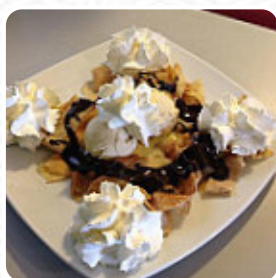

Un complet menu de La Mouette a Velo de Dieppe avec tous les 19 mets et boissons se trouve ici sur la carte.

Pour les offres changeantes, veuillez appeler ou utiliser les coordonnées sur le site internet pour contacter le propriétaire. Le bistro offre aussi la possibilité de s'installer à l'extérieur pour déguster un repas quand il fait bon.