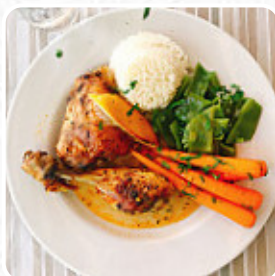

Sur ce site, tu trouveras le menu complet [menu](#) de Bistro du Beaucet de Le Beaucet. Actuellement, **21** repas et boissons sont disponibles. Pour les **offres changeantes**, veuillez contacter directement le propriétaire du restaurant. Tu peux également le contacter via son site internet. Ce que [User](#) aime dans Bistro du Beaucet : Nous venons souvent. Un ou deux plats à la carte. Que des produits frais et de qualité, mais pas de place pour les souhaits compliqués. L'endroit est magique. Une petite coin de Provence apprivoisée... à recommander [Lire plus](#). Les lieux dans le restaurant sont accessibles aux personnes à mobilité réduite et peuvent être utilisés même avec un fauteuil roulant ou des handicaps physiques, selon la météo on peut aussi bien s'asseoir dehors et manger. Ce que [User](#) n'aime pas dans Bistro du Beaucet :

Si vous souhaitez prendre un verre après un après midi de canicule et avoir le sentiment de gêner vous avez trouvé la bonne adresse. La dame est désagréable avec des remarques déplacées. À éviter absolument. Prévoyez une bonne bouteille d'eau pour la visite du Beaucet... [Lire plus](#). Grâce à la grande choix de *spécialités de café et de thé*, une visite au Bistro du Beaucet devient encore plus attrayante, de plus, bien sûr, l'atmosphère a une grande influence, ce qui fait que les clients ne se contentent pas de savourer les fins menus, mais aiment aussi le Bistro en lui-même.