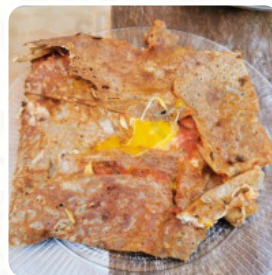

Ici, tu trouveras le [menu de Creperie La Regal'ette](#) à [Pénestin](#). Actuellement, **17** plats et boissons sont au menu. Pour les *offres changeantes*, tu peux te renseigner par téléphone. Ce que [User](#) aime dans Creperie La Regal'ette :

Nous étions 5 adultes et 1 enfant. Nous avons été servis très rapidement. Les galettes sont excellentes et bien garnies. Les serveuses ont été très agréables et au service de leurs clients. L'équipe est assez petite et pourtant elle assure malgré le nombre impressionnant de clients. L'endroit est très agréable. De plus nous fêtons les 4 ans d'un enfant, et les serveuses lui avaient mis une bougie. Merci pour la soir... [Lire plus](#). Le restaurant et ses espaces sont accessibles aux personnes à mobilité réduite ce qui permet une utilisation avec un fauteuil roulant ou des handicaps physiques utilisables, et il y a du W-LAN offert. Si le temps le permet, tu peux aussi te faire servir en plein air. Ce que [User](#) n'aime pas dans Creperie La Regal'ette :

Domage que la frangipane de ma crêpe mousse et pique . Mais d après la serveuse, c est normal, j y connais rien.bref je l ai pas mangé.pas envie d être malade. [Lire plus](#). Différents délicieux plats français sont servis au Creperie La Regal'ette de Pénestin, les visiteurs du local apprécient également la grande sélection de spécialités de café et de thé que le restaurant a à offrir. Il y a également des savoureux mets disponibles, typiques de l'Europe, Des fins plats végétariens sont aussi disponibles dans le menu.