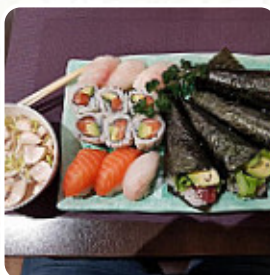

Le restaurant de Montrouge propose 25 différents **plats et boissons** sur [la carte](#) à un prix moyen de 11 €. Ce que [User](#) aime dans Sakura Sushi :

Très bon accueil et courtoisie Les serveuses totalement disponibles pour nous renseigner et nous accompagner dans nos choix. Je vous le recommande si vous aimez manger asiatique. [Lire plus](#). Avec un agréable temps, on peut même manger à l'extérieur. Ce que [Ben](#) n'aime pas dans Sakura Sushi :

Pas de buffet pour les plats (uniquement pour le dessert). Malgré une attente de la première commande assez longue, la suite s'est mieux passée. Les sushis étaient bon les yakitoris aussi. Je déconseille les brochettes au poulet. 21€ le menu à volonté du soir. [Lire plus](#). **Erntefrais de menthe, croustillante salade, germes et un trait de citron vert combinés avec des nouilles de riz et de la viande** - tout cela peut être trouvé non seulement pendant ses vacances au Vietnam dans l'assiette, mais aussi lors d'une visite au Sakura Sushi à proximité à Montrouge, et on utilise beaucoup de légumes frais du jardin, de poisson et de viande pour cuisiner les faciles à digérer plats japonais repas. Les repas sont préparés de manière originale à l'asiatique, beaucoup de invités expriment particulièrement leur enthousiasme pour la variée, succulente cuisine chinoise.