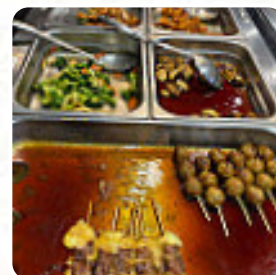

Le restaurant de Montrouge propose 25 différents **plats et boissons** sur [la carte](#) à un prix moyen de 11 €. Ce que [User](#) aime dans Sakura Sushi :

Très bon accueil et courtoisie Les serveuses totalement disponibles pour nous renseigner et nous accompagner dans nos choix. Je vous le recommande si vous aimez manger asiatique. [Lire plus](#). Avec un agréable temps, on peut même manger à l'extérieur. Ce que [Ben](#) n'aime pas dans Sakura Sushi :

Pas de buffet pour les plats (uniquement pour le dessert). Malgré une attente de la première commande assez longue, la suite s'est mieux passée. Les sushis étaient bon les yakitoris aussi. Je déconseille les brochettes au poulet. 21€ le menu à volonté du soir. [Lire plus](#). **Erntefrais de menthe, croustillante salade, germes et un trait de citron vert combinés avec des nouilles de riz et de la viande** - tout cela peut être trouvé non seulement pendant ses vacances au Vietnam dans l'assiette, mais aussi lors d'une visite au Sakura Sushi à proximité à Montrouge, et on utilise beaucoup de légumes frais du jardin, de poisson et de viande pour cuisiner les faciles à digérer plats japonais repas. Les repas sont préparés de manière originale à l'asiatique, beaucoup de invités expriment particulièrement leur enthousiasme pour la variée, succulente cuisine chinoise.