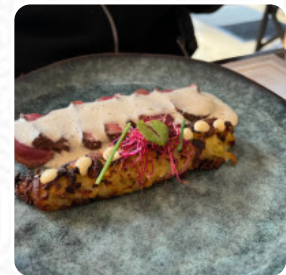

## ***Menu La Parenthese***

<https://lacarte.menu>

12 PLACE NOTRE DAME, Semur En Auxois, France  
+33380920611 - <https://parenthese-semur.fr/>

Sur ce site web, tu trouveras le **menu complet** [menu de La Parenthese](#) de Semur En Auxois. Actuellement, 17 mets et boissons sont disponibles. Pour les offres changeantes, veuillez contacter directement le propriétaire du restaurant. Tu peux également le contacter via son site internet. Ce que [User](#) aime dans La Parenthese : une nouvelle équipe dans ce restaurant. Des plats régionaux copieux, d'excellents desserts (y compris la moelle de chocolat) l'un de nos meilleurs souvenirs gastronomiques de notre semaine bourguignonne. excellent rapport qualité/prix [Lire plus](#). Le établissement est accessible aux personnes à mobilité réduite et peut donc être utilisé même avec un fauteuil roulant ou des restrictions physiques, selon la situation météorologique on peut aussi bien s'asseoir dehors et se faire servir. Au La Parenthese de Semur En Auxois, on offre divers **exquis plats français**, De plus, les *délicieux* desserts du restaurant brillent non seulement sur les assiettes des enfants et dans les yeux des enfants. Il y a aussi des succulents mets typiques de l'Europe, Tu peux aussi te détendre au bar avec une [bière froide](#) ou d'autres boissons alcoolisées et non alcoolisées.