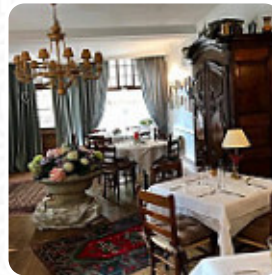

Un complet menu de Du Marche de Colmar avec tous les 18 menus et boissons se trouve ici au menu. Pour les **offres changeantes**, veuillez appeler ou utiliser les coordonnées sur le site internet pour contacter le propriétaire. Ce que [User](#) aime dans Du Marche :

Restaurant à l'ambiance très française. La patronne est très souriante. La propreté est exemplaire. Prix un peu élevés mais justifiés. Très bonne cuisine. [Lire plus](#). Avec un bon temps, on peut même manger à l'extérieur, et dans les espaces accessibles, peuvent également venir des clients en fauteuil roulant ou avec des handicaps physiques. Ce que [User](#) n'aime pas dans Du Marche :

très exquis, chic mais extrêmement cher. le samedi soir vider la moitié des tables dans une ville touristique et presque impossible de réserver des tables dans les restaurants populaires ça leur dit quelque chose, en l'occurrence probablement les prix. avec entrée (moyenne 23€), plat (moyenne 37€) et une bouteille de rouge vous attendent 85€ par personne. la cuisine est bonne et le service est pourtant top (merci). I... [Lire plus](#). Le Du Marche de Colmar offre différents savoureux plats de fruits de mer plats, régale-toi avec la typique savoureuse cuisine française. La plupart des **plats sont préparés rapidement pour toi** et servis, Tu peux prendre du temps pour toi au bar avec une fraîchement tirée ou d'autres boissons alcoolisées et non alcoolisées.