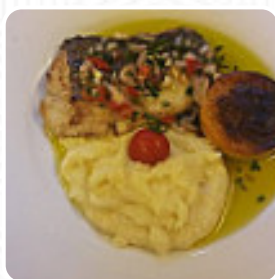

Un **complet menu** de **Casseroles Et Vieilles Gamelles** de Lyon avec tous les **17** repas et boissons se trouve ici sur la carte. Pour les **offres changeantes**, veuillez appeler ou utiliser les coordonnées sur le site internet pour contacter le propriétaire. Ce que **User** aime dans Casseroles Et Vieilles Gamelles :

Clairement, la devanture est moins attrayante que ce que le restaurant propose. Une très bonne surprise avec des plats bien préparés, très agréable en bouche et servi rapidement. Le tout même pas trop cher pour le quartier. Une courte m chouette découverte. **Lire plus**. Le restaurant offre aussi la possibilité de s'installer à l'extérieur pour déguster un repas quand il fait bon, et dans les locaux accessibles, peuvent également venir des visiteurs en fauteuil roulant ou avec des handicaps physiques. Une visite au Casseroles Et Vieilles Gamelles est rendue encore plus intéressante grâce à la énorme gamme de spécialités de café et de thé, et tu peux t'attendre à la typique savoureuse cuisine française. La plupart des *repas sont préparés en un rien de temps pour toi* et servis, Tu peux prendre du temps pour toi au bar avec une bière froide ou d'autres boissons alcoolisées et non alcoolisées.