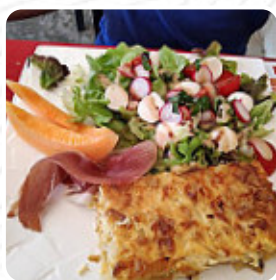

## Menu La Pergola

<https://lacarte.menu>

11 Allée Des Ormeaux, Plaisance, France

+33562693022 - <https://www.facebook.com/pages/category/French-Restaurant/La-pergola-273060633216034/>

Ici, tu trouveras le [menu](#) de La Pergola à Plaisance. Actuellement, **17** mets et boissons sont sur la carte. Pour les offres changeantes, tu peux te renseigner par téléphone. Ce que [User](#) aime dans La Pergola : Bonjour Un arrêt au restaurant aujourd'hui pour la première fois Un accueil chaleureux , une très bonne soupe trois entrées aux choix trois plats aux choix et trois desserts aux choix nous avons pris une salade avec du camembert et du brie pané (excellent) du thon à la plancha avec une ratatouille (excellent) et du riz au lait (excellent) Vraiment un très bon rapport qualité prix Une équipe vraiment au top Bravo Nous... [Lire plus](#). Quand le temps est bon, tu peux aussi manger dehors, et dans les espaces accessibles, peuvent également venir des visiteurs en fauteuil roulant ou avec des limitations physiques. Au La Pergola de [Plaisance](#), divers *délicieux plats français* sont offerts, en outre, les visiteurs du restaurant apprécient la complète diversité des **spécialités de café et de thé** que le restaurant propose. Bien sûr, la boisson appropriée pour le repas est un must; à cet effet, ce Gastropub t'offre un vaste variété de boissons alcooliques délicieuses, locales comme la bière ou le vin, De plus, les courses les plus récents peuvent être observés sur le grand téléviseur dans ce bar sportif, ce que les clients adorent également.

## Ces types de plats sont servis

SOUPE

DESSERTS

POISSON

SALADE