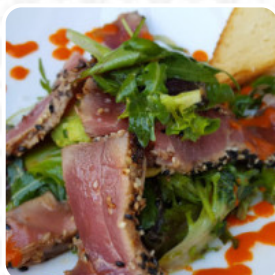

Menu La Getigniere

<https://lacarte.menu>

3, Rue De La Navette, Gétigné, France

+33961620392,+33240360537 - <https://aubergedelamadeleine.fr/>

Ici, tu trouveras le menu de La Getigniere à Gétigné. Actuellement, 17 mets et boissons sont au menu. Pour les offres saisonnières ou hebdomadaires, tu peux te renseigner par téléphone. Ce que [User](#) aime dans La Getigniere :

Nous avons passé un agréable moment Des produits de qualité et une carte des vins exceptionnel le personnel a l'écoute et très souriant malgré le masque Je recommande fortement Nous reviendrons c'est sur [Lire plus](#). Le café offre aussi la possibilité de s'installer à l'extérieur pour déguster un repas quand il fait bon. Ce que [Daly](#) [CHAMPAPHONEVILAY](#) n'aime pas dans La Getigniere :

Un super adresse pour un moment gastronomique à prix contenu ! J'ai adoré la précision des cuissons, les intensités des sauces et la pertinences des accords. Les vins proposés sont d'ambiance locale, et collent très bien aux plats proposés. Le cadre est sans ronflant superflu, cosy et on s'y sent vite très bien. Le service est synchrone et bienveillant. J'ai hâte d'y retourner! [Lire plus](#). Au La Getigniere de Gétigné, divers **délicieux plats français** sont proposés, en particulier les savoureux **jus** sont très populaires parmi les visiteurs. Après le repas (ou pendant), tu as l'option de aussi te détendre au bar avec une boisson alcoolisée ou non alcoolisée.