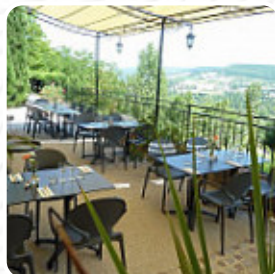

## ***Menu Le Patio D Hauteville***

<https://lacarte.menu>

31 Avenue De La Myre Mory, Penne-d'Agenais, France  
+33553703987 - <http://www.lepatiodhauteville.fr/>

Sur ce page web, tu trouveras le *menu complet* [menu](#) de Le Patio D Hauteville de Penne-d'Agenais. Actuellement, 17 repas et boissons sont disponibles. Pour les **offres saisonnières ou hebdomadaires**, veuillez contacter directement le propriétaire du restaurant. Tu peux également le contacter via son site internet. Le restaurant et ses espaces sont accessibles aux personnes à mobilité réduite ce qui permet une utilisation avec un fauteuil roulant ou des restrictions physiologiques utilisables, selon la météo on peut aussi bien s'asseoir dehors et manger. Ce que [User](#) n'aime pas dans Le Patio D Hauteville :

Service expéditif montre en main 40 mins pour un menu complet. Entrée servie en même temps que l'apéritif....on sentait qu'il fallait faire vite. Dommage....repas correct au demeurant et cadre agréable. [Lire plus.](#) Es-tu à la recherche de délicieux snacks ? Chez Le Patio D Hauteville, tu trouveras des délicieux desserts qui satisferont certainement ton envie de remplir, Tu peux prendre du temps pour toi au bar avec une **bière froide** ou d'autres boissons alcoolisées et non alcoolisées. Il va de soi qu'une boisson appropriée complète un repas; c'est pourquoi ce Gastropub offre une sophistiquée diversité de boissons alcoolisées savoureuses et régionales, que ce soit de la bière ou du vin, on trouve ici à côté des pâtisseries sucrées et des gâteaux aussi des petits en-cas ainsi que des rafraîchissements glacés et des boissons très chaudes.