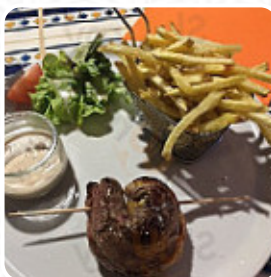

Sur ce site, tu trouveras le menu complet [menu](#) de Iguana de [Firmi](#). Actuellement, 17 menus et boissons sont disponibles. Pour les offres saisonnières ou hebdomadaires, veuillez contacter directement le propriétaire du restaurant. Tu peux également le contacter via son site internet. Ce que [User](#) aime dans Iguana :

Nous avons fait un arrêt improvisé sur le firmin et mangé dans ce restaurant qui mérite le détour. accueil chaleureux et familial, service sans reproche; le personnel s'occupe de nous en attendant discrètement. un restaurant que je recommande 100 / 100. [Lire plus](#). Quand la météo est agréable, tu peux aussi manger dehors, et dans les locaux accessibles, peuvent également venir des visiteurs en fauteuil roulant ou avec des limitations physiologiques. Ce **Bistro** se démarque par sa petitesse, mais raffinement, non seulement par son atmosphère, mais aussi par son choix de plats typiques, raffinés mets à des prix traditionnellement abordables, Tu peux aussi te détendre au bar avec une fraîchement tirée ou d'autres boissons alcoolisées et non alcoolisées. Il y a également des exquis plats américains mets, comme par exemple **des burgers et de la viande grillée**, régale-toi avec la typique délicieuse cuisine française.