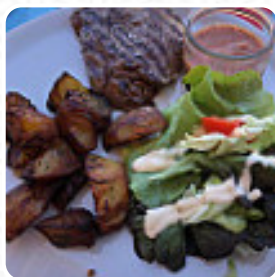

Sur ce site, tu trouveras le menu complet [menu](#) de Iguana de [Firmi](#). Actuellement, 17 menus et boissons sont disponibles. Pour les offres saisonnières ou hebdomadaires, veuillez contacter directement le propriétaire du restaurant. Tu peux également le contacter via son site internet. Ce que [User](#) aime dans Iguana :

Nous avons fait un arrêt improvisé sur le firmin et mangé dans ce restaurant qui mérite le détour. accueil chaleureux et familial, service sans reproche; le personnel s'occupe de nous en attendant discrètement. un restaurant que je recommande 100 / 100. [Lire plus](#). Quand la météo est agréable, tu peux aussi manger dehors, et dans les locaux accessibles, peuvent également venir des visiteurs en fauteuil roulant ou avec des limitations physiologiques. Ce **Bistro** se démarque par sa petitesse, mais raffinement, non seulement par son atmosphère, mais aussi par son choix de plats typiques, raffinés mets à des prix traditionnellement abordables, Tu peux aussi te détendre au bar avec une fraîchement tirée ou d'autres boissons alcoolisées et non alcoolisées. Il y a également des exquis plats américains mets, comme par exemple **des burgers et de la viande grillée**, régale-toi avec la typique délicieuse cuisine française.