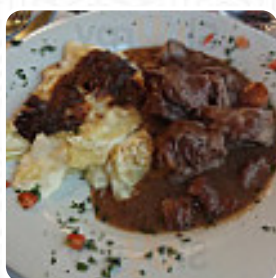

## *Menu Côté Sud*

<https://lacarte.menu>

28 Rue Du Maréchal Fayolle, Marseille I-13004, France  
+33491858080 - <https://www.restaurant-cote-sud.fr/>

Le restaurant de Marseille propose **17** différents repas et boissons sur la carte à un prix moyen de 10 €. Ce que

[User](#) aime dans Côté Sud :

J'ai découvert ce petit restaurant et j'ai été surpris. La qualité des plats est une vraie cuisine maison. La dame qui nous a servi était très agréable et l'atmosphère très agréable, c'était comme à la maison. En plat de dessert moins de 25 euros (avec 20% de réduction de la fourchette): excellent rapport qualité prix! [Lire plus](#). Dans le Côté Sud, un restaurant qui sert des mets italiens à Marseille, tu trouveras une cuisine italienne authentique y compris des classiques comme la [pizza](#) et les [pâtes](#), de plus, les [enchanteuses gourmandises](#) de ce local scintillent non seulement sur les assiettes des enfants et dans leurs yeux. Après le repas (ou pendant), tu peux encore te détendre au bar avec une boisson alcoolisée ou non-alcoolisée, des **mets méditerranéens faciles** à digérer sont également à choisir.