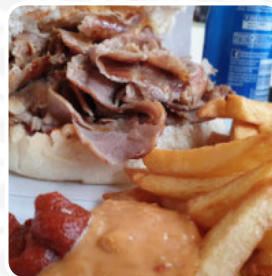

Menu Topkapi Snack

<https://lacarte.menu>

56 rue Raoul Dufy, 76600, Le Havre, France

+33235216728 - <https://azman-hayrabet.business.site/>

Un [complet menu](#) de Topkapi Snack de Le Havre avec tous les 12 mets et boissons se trouve ici sur la carte. Pour les **offres changeantes**, veuillez appeler ou utiliser les coordonnées sur le site internet pour contacter le propriétaire. Ce que [Valérie Delorme](#) aime dans Topkapi Snack :
Je recommande!!! Ça fait longtemps que j'ai mangé un [kebab](#) avec une sauce blanche comme un bon service amical et ultra rapide... Attention il ya plusieurs Topkapi dans le Havre, ne pas confondre!!! [Lire plus](#). Quand la météo est beau, tu peux aussi manger à l'extérieur. Que tu optes pour un délicieux pain plat, qui est amélioré avec une pâte à l'ail épicée ou pour des falafels croustillants, les assiettes du Moyen-Orient sont presque comme des mini-vacances - pour le dessert un baklava croustillant et sucré au goût de miel, tu peux renforcé retourner à ta routine quotidienne, le restaurant offre à ses visiteurs l'opportunité de goûter des plats authentiques turcs tels que Lahmacun et différents Döner. Mais garde de la place pour le dessert !. Quand on n'est pas si affamé, on peut aussi simplement se faire plaisir avec l'un des savoureux **sandwiches**, une petite salade ou un autre snack, De plus, les délicieux desserts du établissement brillent non seulement dans les yeux de nos petits invités.

PAIN

TURQUIE

SALADE

Ingrédients utilisés

POMME DE TERRE

VIANDE

NUTELLA

PETITS POIS