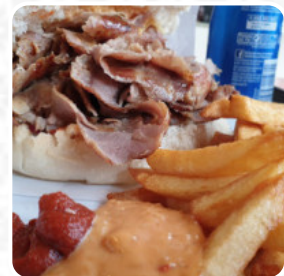

Menu Topkapi Snack

<https://lacarte.menu>

56 rue Raoul Dufy, 76600, Le Havre, France

+33235216728 - <https://azman-hayrabet.business.site/>

Un [complet menu](#) de Topkapi Snack de Le Havre avec tous les 12 mets et boissons se trouve ici sur la carte. Pour les **offres changeantes**, veuillez appeler ou utiliser les coordonnées sur le site internet pour contacter le propriétaire. Ce que [Valérie Delorme](#) aime dans Topkapi Snack :
Je recommande!!! Ça fait longtemps que j'ai mangé un [kebab](#) avec une sauce blanche comme un bon service amical et ultra rapide... Attention il ya plusieurs Topkapi dans le Havre, ne pas confondre!!! [Lire plus](#). Quand la météo est beau, tu peux aussi manger à l'extérieur. Que tu optes pour un délicieux pain plat, qui est amélioré avec une pâte à l'ail épicée ou pour des falafels croustillants, les assiettes du Moyen-Orient sont presque comme des mini-vacances - pour le dessert un baklava croustillant et sucré au goût de miel, tu peux renforcé retourner à ta routine quotidienne, le restaurant offre à ses visiteurs l'opportunité de goûter des plats authentiques turcs tels que Lahmacun et différents Döner. Mais garde de la place pour le dessert !. Quand on n'est pas si affamé, on peut aussi simplement se faire plaisir avec l'un des savoureux **sandwiches**, une petite salade ou un autre snack, De plus, les délicieux desserts du établissement brillent non seulement dans les yeux de nos petits invités.

PAIN

TURQUIE

SALADE

Ingrédients utilisés

POMME DE TERRE

VIANDE

NUTELLA

PETITS POIS