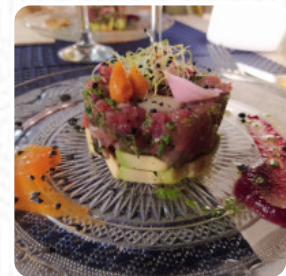

Ici, tu trouveras le menu de La Plage Aux Mouettes à Collioure. Actuellement, **13** repas et boissons sont sur la carte. Pour les **offres changeantes**, tu peux te renseigner par téléphone. Le restaurant offre aussi la possibilité de s'installer à l'extérieur pour déguster un repas quand il fait bon, et dans les espaces accessibles, peuvent également venir des visiteurs en fauteuil roulant ou avec des handicaps physiques. Ce que [User](#) n'aime pas dans La Plage Aux Mouettes :

le cadre et le service sont plutôt agréables, mais c'est le rapport valeur-prix que les poissons. Nous avons pris le menu à 24€ et franchement, je dirais qu'il y a 10€ pour le cadre et seulement 14€ pour le repas: une entrée de couverts à faible copie, un poisson correct avec une purée mousseline et une crème catalane ok. On a vu beaucoup mieux pour moins cher. [Lire plus](#). Au La Plage Aux Mouettes de Collioure, différents *savoureux plats français* sont proposés, on ne peut absolument rien faire de mal, particulièrement avec les Tapas facile à manger, car il y a quelque chose pour tous les goûts. Il y a aussi des délicieux menus typiques de l'Europe, en outre, tu obtiens ici des douceurs sucrées, des gâteaux, des simples en-cas et avec ça des rafraîchissements glacés et des boissons chaudes.