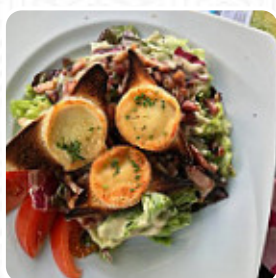

Le Café des Arts

Menu Le Café des Arts

<https://lacarte.menu>

2 rue du Faubourg Saint Germain, 45600 Sully-sur-Loire, France
+33238362083,+33890719848 - <http://www.restaurant-des-arts.com/>

Sur ce site, tu trouveras le *menu complet* [menu](#) de Le Café des Arts de Sully-sur-Loire. Actuellement, 12 menus et boissons sont disponibles. Pour les offres saisonnières ou hebdomadaires, veuillez contacter directement le propriétaire du restaurant. Tu peux également le contacter via son site internet. Le restaurant et ses espaces sont accessibles aux personnes à mobilité réduite ce qui permet une utilisation avec un fauteuil roulant ou des restrictions physiologiques atteignables, selon la météo on peut aussi bien s'asseoir dehors et manger et boire. Une délicieuse [pizza](#) est préparée au Le Café des Arts de [Sully-sur-Loire](#) selon une méthode traditionnelle et est **tout juste** sortie du four, en outre, tu obtiens ici des douceurs sucrées, des gâteaux, des simples en-cas et avec ça des rafraîchissements glacés et des boissons chaudes. Par ailleurs, on te présente des mets exquis selon le [modèle français](#), de plus, les **enchanteuses gourmandises** de ce local scintillent non seulement sur les assiettes des enfants et dans leurs yeux.