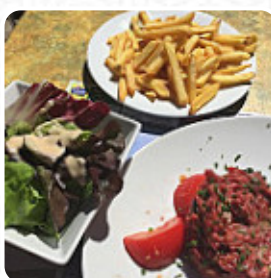

Le Café des Arts

Menu Le Café des Arts

<https://lacarte.menu>

2 rue du Faubourg Saint Germain, 45600 Sully-sur-Loire, France
+33238362083,+33890719848 - <http://www.restaurant-des-arts.com/>

Sur ce site, tu trouveras le *menu complet* [menu](#) de Le Café des Arts de Sully-sur-Loire. Actuellement, 12 menus et boissons sont disponibles. Pour les offres saisonnières ou hebdomadaires, veuillez contacter directement le propriétaire du restaurant. Tu peux également le contacter via son site internet. Le restaurant et ses espaces sont accessibles aux personnes à mobilité réduite ce qui permet une utilisation avec un fauteuil roulant ou des restrictions physiologiques atteignables, selon la météo on peut aussi bien s'asseoir dehors et manger et boire. Une délicieuse [pizza](#) est préparée au Le Café des Arts de [Sully-sur-Loire](#) selon une méthode traditionnelle et est **tout juste** sortie du four, en outre, tu obtiens ici des douceurs sucrées, des gâteaux, des simples en-cas et avec ça des rafraîchissements glacés et des boissons chaudes. Par ailleurs, on te présente des mets exquis selon le [modèle français](#), de plus, les **enchanteuses gourmandises** de ce local scintillent non seulement sur les assiettes des enfants et dans leurs yeux.

Menu Le Cafe des Arts

Boissons alcoolisées

BIÈRE

Boissons

UN VERRE DE VIN

Starters & Salads

FRENCH FRIES

Dessert