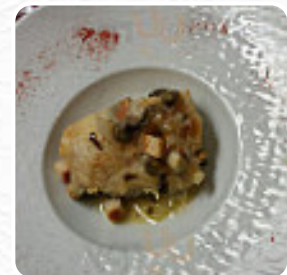

Menu Blanc Traiteur

<https://lacarte.menu>

10 Impasse Candie, Toulouse, France

+33561075898 - <https://www.blanctraiteur.com/>