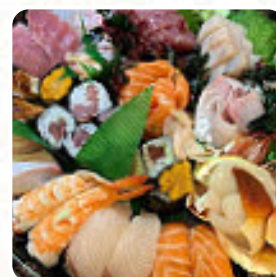

Le menu de Matsuda 's de Paris contient 28 menus. En moyenne un plat ou une boisson sur [le menu](#) coûte environ 11 €. Les catégories peuvent être consultées dans le menu ci-dessous. Ce que [Claire Riviere](#) aime dans Matsuda :

Meilleure expérience culinaire du mois ! Je recommande le menu sushi sashimi. Il est copieux, frais et bien présenté. J'ai eu la chance de manger ce repas entouré à ma gauche et à ma droite de japonophone ce qui a ajouté à l'aspect authentique de ce dîner. [Lire plus](#). Avec un bon temps, on peut même manger en plein air. Une visite au Matsuda est rendue encore plus intéressante grâce à la énorme gamme de spécialités de café et de thé, délicieuses sont notamment les *Sushi* et les spécialités comme le **Te-Maki** pour lesquelles ce restaurant est connu. La cuisine fusion asiatique est également une partie importante du Matsuda. Pour ceux qui trouvent les plats ordinaires et généralement connus ennuyeux, ils pourraient ici aborder avec joie d'expérimenter et essayer une ou l'autre surprenante d'ingrédients à manger, et on prépare beaucoup de légumes frais, de poisson et de viande pour réaliser les **sains plats japonais repas** cuisinés.