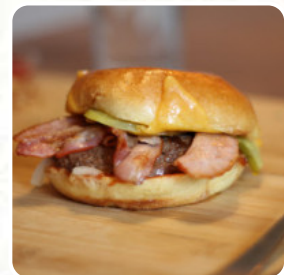

Menu Au BDV

<https://lacarte.menu>

6 rue Breschet | Perpendiculaire à la rue Ballainvilliers, 63000, Clermont-Ferrand, France
+33986242568,+33972641681 - <http://aubdv.fr/>