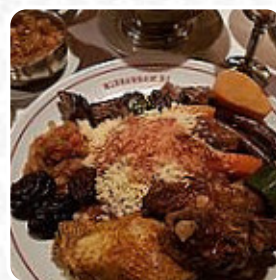

Sur ce site, tu trouveras le **menu complet** [menu de Le Marrakech](#) de Limoges. Actuellement, 18 menus et boissons sont disponibles. Pour les offres saisonnières ou hebdomadaires, veuillez contacter directement le propriétaire du restaurant. Tu peux également le contacter via son site internet. Le café offre aussi la possibilité de s'installer à l'extérieur pour déguster un repas quand il fait agréable, et dans les espaces accessibles, peuvent également venir des visiteurs en fauteuil roulant ou avec des limitations physiologiques. Ce que [Dali](#) n'aime pas dans Le Marrakech :

Etonnée de tous ces posts positifs !!!!pour la 1ere fois je viens dans ce restaurant , tres cher !!!! pour peu de légumes. J'ai jamais vu un couscous avec aussi peu de légumes (carottes courgettes , navets).Je suis d'origine d'afrique du Nord et jamais je n'oserai servir un coucous comme cela...merguez cuites et recuites et les boulettes de Kefta(2) toutes petites . Je suis allée manger dans bcp de resto oriental mai... [Lire plus](#). La vaste sélection de spécialités de café et de thé rend une visite au Le Marrakech encore plus intéressante, le menu comprend également de *exquis plats végétariens*. De plus, il y a aussi des **plats méditerranéens faciles à digérer** à choisir, et tu peux t'attendre à la typique raffinée cuisine française.