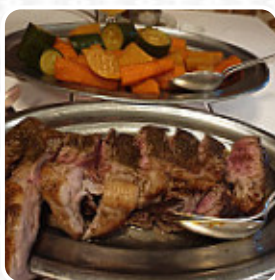

Sur ce site, tu trouveras le **menu complet** [menu de Le Marrakech](#) de Limoges. Actuellement, 18 menus et boissons sont disponibles. Pour les offres saisonnières ou hebdomadaires, veuillez contacter directement le propriétaire du restaurant. Tu peux également le contacter via son site internet. Le café offre aussi la possibilité de s'installer à l'extérieur pour déguster un repas quand il fait agréable, et dans les espaces accessibles, peuvent également venir des visiteurs en fauteuil roulant ou avec des limitations physiologiques. Ce que [Dali](#) n'aime pas dans Le Marrakech :

Etonnée de tous ces posts positifs !!!!pour la 1ere fois je viens dans ce restaurant , tres cher !!!! pour peu de légumes. J'ai jamais vu un couscous avec aussi peu de légumes (carottes courgettes , navets).Je suis d'origine d'afrique du Nord et jamais je n'oserai servir un coucous comme cela...merguez cuites et recuites et les boulettes de Kefta(2) toutes petites . Je suis allée manger dans bcp de resto oriental mai... [Lire plus](#). La vaste sélection de spécialités de café et de thé rend une visite au Le Marrakech encore plus intéressante, le menu comprend également de *exquis plats végétariens*. De plus, il y a aussi des **plats méditerranéens faciles à digérer** à choisir, et tu peux t'attendre à la typique raffinée cuisine française.