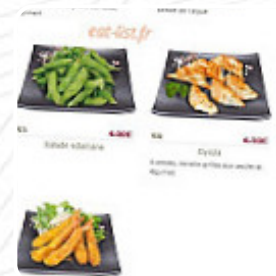

Menu Ichiban

<https://lacarte.menu>

13 rue Charles Michels, 87000 Limoges, France

+33555782888,+33890210949,+33890719871 - <http://www.ichibansushilimoges.fr>

Un **complet menu de Ichiban** de Limoges avec tous les 19 mets et boissons se trouve ici au menu. Pour les offres saisonnières ou hebdomadaires, veuillez appeler ou utiliser les coordonnées sur le site internet pour contacter le propriétaire. Ce que [Lexie Bradtke](#) aime dans Ichiban : Fidèle cliente depuis presque 2 ans, c'est notre valeur sûre. La qualité y est constante : on mange bien et en quantité pour un prix raisonnable. Le rapport qualité/prix y est. De plus, la carte y est variée et de nombreux menus sont proposés. Comme certains le précisent, une musique d'ambiance ne serait pas de refus... Les employés sont serviables en cas de besoin, ce qui n'est pas négligeable. Preuve de son succès :... [Lire plus](#). Avec un beau temps, on peut même manger à l'extérieur. Ce que [Blaze Zboncak](#) n'aime pas dans Ichiban : Les Sushis étaient excellentes mais le service vraiment vraiment trop long et pour demander une boisson en plus.....eh bah elle n'a jamais atteint notre table. Même un Samedi soir je veux bien qu'ils soient débordés mais quand même 40mn d'attente ça fait long et même pas d'excuse sur la boisson non servi !! [Lire plus](#). Une visite au Ichiban est particulièrement enrichissante grâce à la complète diversité de **spécialités de café et de thé**, Des fins plats végétariens sont aussi disponibles dans le menu. mets sont préparés typiquement à la manière [asiatique](#), délicieux sont particulièrement les *Maki* et les délices comme le *Inside-Out* pour lesquelles ce restaurant est connu.

Menu Ichiban

Salades

SALADE D'ACCOMPAGNEMENT

Sushi Rolls

SUSHI

Pasta

RAVIOLI

Chinois

GYOZA

Sushi

SASHIMIS

Chicken

POULET GRILLÉ

Apéritif

TEMPURA

Dessert