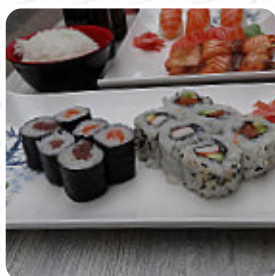

Menu Ichiban

<https://lacarte.menu>

13 rue Charles Michels, 87000 Limoges, France

+33555782888,+33890210949,+33890719871 - <http://www.ichibansushilimoges.fr>

Un **complet menu de Ichiban** de Limoges avec tous les 19 mets et boissons se trouve ici au menu. Pour les offres saisonnières ou hebdomadaires, veuillez appeler ou utiliser les coordonnées sur le site internet pour contacter le propriétaire. Ce que [Lexie Bradtke](#) aime dans Ichiban : Fidèle cliente depuis presque 2 ans, c'est notre valeur sûre. La qualité y est constante : on mange bien et en quantité pour un prix raisonnable. Le rapport qualité/prix y est. De plus, la carte y est variée et de nombreux menus sont proposés. Comme certains le précisent, une musique d'ambiance ne serait pas de refus... Les employés sont serviables en cas de besoin, ce qui n'est pas négligeable. Preuve de son succès :... [Lire plus](#). Avec un beau temps, on peut même manger à l'extérieur. Ce que [Blaze Zboncak](#) n'aime pas dans Ichiban : Les Sushis étaient excellentes mais le service vraiment vraiment trop long et pour demander une boisson en plus.....eh bah elle n'a jamais atteint notre table. Même un Samedi soir je veux bien qu'ils soient débordés mais quand même 40mn d'attente ça fait long et même pas d'excuse sur la boisson non servi !! [Lire plus](#). Une visite au Ichiban est particulièrement enrichissante grâce à la complète diversité de **spécialités de café et de thé**, Des fins plats végétariens sont aussi disponibles dans le menu. mets sont préparés typiquement à la manière [asiatique](#), délicieux sont particulièrement les *Maki* et les délices comme le *Inside-Out* pour lesquelles ce restaurant est connu.

GYOZA

Sushi

SASHIMIS

Chicken

POULET GRILLÉ

Apéritif

TEMPURA

Dessert