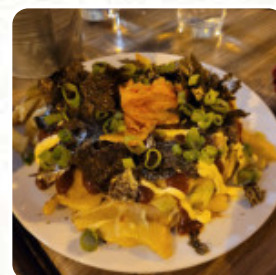

## ***Menu Entre 2 Tapas***

<https://lacarte.menu>

15 rue de l'Etoile, 30000 Nîmes, France, Nîmes  
+33984492994,+33890718863 - <https://entre2tapas.fr>

Sur ce site, tu trouveras le **menu complet** [menu](#) de **Entre 2 Tapas** de Nîmes. Actuellement, 19 plats et boissons sont disponibles. Pour les *offres saisonnières ou hebdomadaires*, veuillez contacter directement le propriétaire du restaurant. Tu peux également le contacter via son site internet. Le restaurant est accessible aux personnes à mobilité réduite et peut donc être utilisé même avec un fauteuil roulant ou des restrictions physiques, et il y a du W-LAN offert. Si la météo le permet, tu peux aussi prendre quelque chose en plein air. Profite d'un petit peu de ceci et d'un petit peu de tout au bistrot, connu pour ses Tapas populaires, des mets méditerranéens bons à digérer sont également sur le menu. Attends-toi à savourer de **délicieux plats végétariens menus**, en outre, les invités du établissement apprécient la complète variété des spécialités de café et de thé que le restaurant propose.