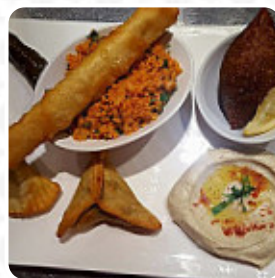

Menu Grim'O

<https://lacarte.menu>

65 Rue de l'Audience, 13011 Marseille, France
+33973240817,+33491248059 - <https://Marseille>

Le menu de Grim'O 's de Marseille contient **20** repas. En moyenne un plat ou une boisson sur la carte coûte environ 22 €. Les catégories peuvent être consultées dans le menu ci-dessous. Le restaurant propose le Wlan gratuit pour ses visiteurs, et dans les locaux accessibles, peuvent également venir des invités en fauteuil roulant ou avec des limitations physiques. Si la météo le permet, tu peux aussi manger et boire en plein air. Ce que [User](#) n'aime pas dans Grim'O :

Parking à 2 pas du restaurant pratique. L'accueil est agréable souriant et sympathique. La carte propose soit des menus soit différents plats à la carte. L'assiette de mezza propose 10 produits différents mais bof le prix est cher pour peu de quantité et rien d'exceptionnel dans l'assiette. Le dessert notamment l'achta est très bon et servi en une belle quantité. Bien pour une soirée mais attention au choix sur la ca... [Lire plus](#). Si tu es pressé, tu obtiens au Grim'O de Marseille des délicieux Fast-Food plats comme tu les aimes, préparés pour toi en quelques minutes, régale-toi avec la typique savoureuse **cuisine française**. De plus, on te offre des exquis fruits de mer plats, tu peux admirer une scène attirante des délicieux arrangés ainsi qu'une jolie vue de certains des lieux iconiques locaux *attractions*.

TRIO DE GRILLADES 25 €

Mezze

MANTE 24 €

Garnierte Teller

CHAWARMA 23 €

Boissons chaudes

THÉ

Ces types de plats sont servis

BROCHETTES D'AGNEAU : 2 PIÈCES 22 €

BROCHETTE DE POULET : 2 PIÈCES 20 €

BROCHETTE DE KEUFTÉ : 2 PIÈCES 20 €

SINI-KEUFTÉ 20 €

TCHI-KEUFTÉ 27 €

PIZZA ARMÉNIENNE : 3 PIÈCES 18 €

Menu Grim'O

Grim'O