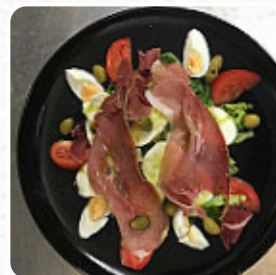

## ***Menu Le Constel***

<https://lacarte.menu>

461 avenue de Garossos | En Face des Ventes Aux Encheres Automobiles, 31700  
Beauzelle, France

+33561498763,+33534570018 - <http://legarossos.fr/>

Le menu de Le Constel 's de Beauzelle contient 19 plats. En général un **menu ou une boisson sur le menu** coûte environ 9 €. Les catégories peuvent être consultées dans le menu ci-dessous. Le restaurant est accessible aux personnes à mobilité réduite et peut donc être utilisé même avec un fauteuil roulant ou des handicaps physiques, selon la météo on peut aussi bien s'asseoir dehors et prendre quelque chose à manger. W-LAN est sans frais. Dans le Le Constel, des savoureux menus du monde entier sont préparés directement pour toi fait, de plus, les *enchanteurs desserts* de la maison brillent non seulement dans les yeux de nos petits invités. Sans aucun doute, la bonne boisson enrichit chaque repas; avec cette idée à l'esprit, ce Gastropub offre une large variété de boissons alcoolisées fines et régionales comme la bière ou le vin, régale-toi avec la typique savoureuse **cuisine française**.