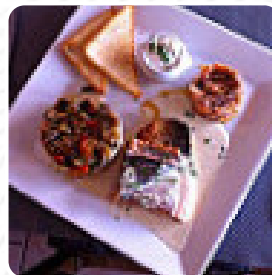

Ici, tu trouveras le [menu de Le Pitchoun](#) à Agde. Actuellement, 19 menus et boissons sont sur la carte. Pour les offres saisonnières ou hebdomadaires, tu peux te renseigner par téléphone. Ce que [User](#) aime dans Le Pitchoun :

Déjeuner en famille. Jolie carte. Menu enfants. Personnel sympathique. Terrasse à l'écart du monde sur le port. Prix correct par rapport à d'autres établissements situés sur le port. On recommande [Lire plus](#). Quand la météo est agréable, tu peux aussi manger à l'extérieur, et dans les locaux accessibles, peuvent également venir des invités en fauteuil roulant ou avec des handicaps physiques. Ce que [User](#) n'aime pas dans Le Pitchoun :

Simple et bon rien d'exceptionnel mais personnel vraiment à la rue super débordé désorganisé et qui court partout pour rien..... si je serais partie sans payé il aurait rien vu..... [Lire plus](#). Le Pitchoun de Agde est un bar adapté pour boire *une bière après la fin du travail* et s'asseoir avec des amis, régale-toi avec la typique succulente **cuisine française**. Le restaurant propose une variée diversité de piquantes tapas qui sans aucun doute le détour, le établissement fournit aussi des recettes de l'environnement européen.