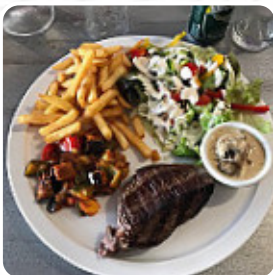

Ici, tu trouveras le [menu de Le Pitchoun](#) à Agde. Actuellement, 19 menus et boissons sont sur la carte. Pour les offres saisonnières ou hebdomadaires, tu peux te renseigner par téléphone. Ce que [User](#) aime dans Le Pitchoun :

Déjeuner en famille. Jolie carte. Menu enfants. Personnel sympathique. Terrasse à l'écart du monde sur le port. Prix correct par rapport à d'autres établissements situés sur le port. On recommande [Lire plus](#). Quand la météo est agréable, tu peux aussi manger à l'extérieur, et dans les locaux accessibles, peuvent également venir des invités en fauteuil roulant ou avec des handicaps physiques. Ce que [User](#) n'aime pas dans Le Pitchoun :

Simple et bon rien d'exceptionnel mais personnel vraiment à la rue super débordé désorganisé et qui court partout pour rien..... si je serais partie sans payé il aurait rien vu..... [Lire plus](#). Le Pitchoun de Agde est un bar adapté pour boire *une bière après la fin du travail* et s'asseoir avec des amis, régale-toi avec la typique succulente **cuisine française**. Le restaurant propose une variée diversité de piquantes tapas qui sans aucun doute le détour, le établissement fournit aussi des recettes de l'environnement européen.