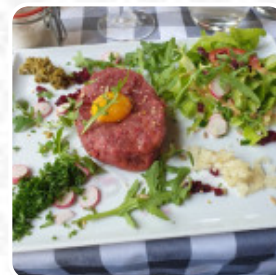

Un complet [menu](#) de Restaurant Du Centre de Les Moutiers-en-Retz avec tous les **21** mets et boissons se trouve ici sur la carte. Pour les offres changeantes, veuillez appeler ou utiliser les coordonnées sur le site internet pour contacter le propriétaire. Ce que [User](#) aime dans Restaurant Du Centre :

Petit restaurant très sympa. Patrons accueillants et chaleureux. Service rapide. Produits bien cuisinés par Nathalie . Très bons cocktails maison préparés par Vincent. Une bonne adresse, simple, abordable, le midi ou le soir. L'été c'est comme vous voulez. Sign. : Les frangines [Lire plus](#). Quand la météo est beau, tu peux aussi manger à l'extérieur, et dans les locaux accessibles, peuvent également venir des visiteurs en fauteuil roulant ou avec des handicaps physiologiques. Ce que [User](#) n'aime pas dans Restaurant Du Centre :

Service très désagréable: Nous avons été envoyés pour marcher parce que nous voulions une table précise... et ils ne voulaient pas l'habiller. Une forte évitance [Lire plus](#). Si on veut boire un cocktail après la sortie du bureau et s'asseoir avec des amis ou seul, Restaurant Du Centre de Les Moutiers-en-Retz est un bon bar, et tu peux t'attendre à la typique savoureuse cuisine française. Dans ce établissement, il existe une exhaustive gamme de **spécialités de café et de thé** à ne pas oublier, de plus, les savoureux desserts du restaurant brillent non seulement sur les assiettes des enfants ou dans les yeux des petits invités.