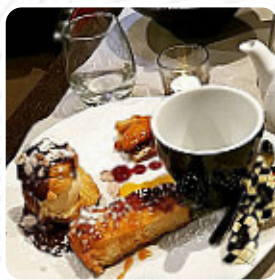

Menu L'audience

<https://lacarte.menu>

1 Place de l'Hotel de Ville, 95300 Pontoise, Cergy-Pontoise, France
+33130320139 - <https://bistro-pissarro.eatbu.com/?lang=fr>

La carte du L'audience de Pontoise contient environ **14** différents menus et boissons. En moyenne tu paies environ 14 € pour un plat / une boisson. Ce que [User](#) aime dans L'audience : Le public nous a accueillis après notre mariage et tout était parfait. les échanges antérieurs ont révélé un grand professionnalisme et beaucoup de réactivité. la réception était royale, la nourriture excellente et variée et le service au sommet! Nous recommandons plus que fortement l'audience et retournera avec grand plaisir! [Lire plus](#). Le café offre aussi la possibilité de s'installer à l'extérieur pour déguster un repas quand il fait bon, et dans les espaces accessibles, peuvent également venir des visiteurs en fauteuil roulant ou avec des handicaps physiques. L'audience de Pontoise est un bon endroit pour un bar pour boire **un cocktail après la sortie du bureau** et s'asseoir avec des amis ou seul, et tu peux t'attendre à la savoureuse traditionnelle cuisine de fruits de mer. Si pour le dessert vous souhaitez quelque chose de sucré, L'audience ne vous déçoit pas non plus avec sa bonne *sélection de desserts*, et tu y trouveras une cuisine typique italienne avec des classiques tels que la [pizza](#) et les pâtes.

Menu L'audience

Salades

SALADE D'ACCOMPAGNEMENT

Boissons alcoolisées

BIÈRE

Pizza

LA FUSION

À la carte