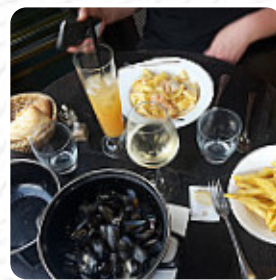

Menu L'audience

<https://lacarte.menu>

1 Place de l'Hotel de Ville, 95300 Pontoise, Cergy-Pontoise, France
+33130320139 - <https://bistro-pissarro.eatbu.com/?lang=fr>

La carte du L'audience de Pontoise contient environ **14** différents menus et boissons. En moyenne tu paies environ 14 € pour un plat / une boisson. Ce que [User](#) aime dans L'audience : Le public nous a accueillis après notre mariage et tout était parfait. les échanges antérieurs ont révélé un grand professionnalisme et beaucoup de réactivité. la réception était royale, la nourriture excellente et variée et le service au sommet! Nous recommandons plus que fortement l'audience et retournera avec grand plaisir! [Lire plus](#). Le café offre aussi la possibilité de s'installer à l'extérieur pour déguster un repas quand il fait bon, et dans les espaces accessibles, peuvent également venir des visiteurs en fauteuil roulant ou avec des handicaps physiques. L'audience de Pontoise est un bon endroit pour un bar pour boire **un cocktail après la sortie du bureau** et s'asseoir avec des amis ou seul, et tu peux t'attendre à la savoureuse traditionnelle cuisine de fruits de mer. Si pour le dessert vous souhaitez quelque chose de sucré, L'audience ne vous déçoit pas non plus avec sa bonne *sélection de desserts*, et tu y trouveras une cuisine typique italienne avec des classiques tels que la [pizza](#) et les pâtes.

Menu L'audience

Salades

SALADE D'ACCOMPAGNEMENT

Boissons alcoolisées

BIÈRE

Pizza

LA FUSION

À la carte