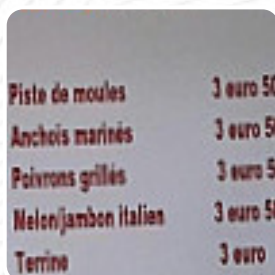

Menu Marina Pub

<https://lacarte.menu>

11 B quai de la Resistance, 34200 Sète, France, Sète

+33467743979,+33890210609,+33890719878 - https://le-marina.business.site/?utm_source=gmb&utm_medium=referral

Sur ce page web, tu trouveras le **menu complet** [menu](#) de Marina Pub de Sète. Actuellement, 21 mets et boissons sont disponibles. Pour les *offres changeantes*, veuillez contacter directement le propriétaire du restaurant. Tu peux également le contacter via son site internet. Ce que [User](#) aime dans Marina Pub : La spécialité de Sète servi au bord du canal dans une ambiance sympathique et détendu. Pour passer un moment sympa et sans prétention. Découvrez la spécialité de la maison La macaronade [Lire plus](#). Quand le temps est beau, tu peux aussi manger au grand air, et dans les locaux accessibles, peuvent également venir des invités en fauteuil roulant ou avec des limitations physiologiques. Si on veut boire quelque chose après la sortie du bureau et s'asseoir avec des amis ou seul, Marina Pub de Sète est un bon bar, en outre, les visiteurs du local apprécient la complète choix des spécialités de café et de thé que le restaurant propose. Sans aucun doute, la bonne boisson enrichit chaque repas; avec cette idée à l'esprit, ce **Gastropub** offre une large sélection de boissons alcoolisées exquises et locales comme la bière ou le vin, fraîchement rôtie, la grillade est ici préparée sur une flamme ouverte.