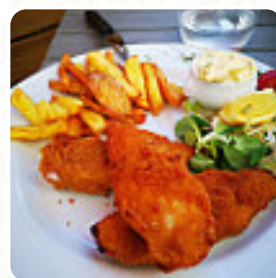

## *Menu La Potence*

<https://lacarte.menu>

15 Rue Pave de Beaulieu, 44350, Guerande, France, Guérande

+33240156818 - <http://www.labaule-guerande.com/la-potence-restaurant-traditionnel-guerande.html>

Ici, tu trouveras le [menu de La Potence à Guérande](#). Actuellement, 19 mets et boissons sont au menu. Pour les offres changeantes, tu peux te renseigner par téléphone. Avec un beau temps, on peut même manger dehors, et dans les espaces accessibles, peuvent également venir des visiteurs en fauteuil roulant ou avec des handicaps physiologiques. Au La Potence de Guérande, on peut déguster des cuisines comme on en trouve couramment en Europe, de plus, les délicieuses gourmandises de ce établissement scintillent non seulement dans les yeux de nos jeunes invités. Tu as la possibilité, après le repas (ou pendant), de te détendre au bar avec une **boisson alcoolisée ou non alcoolisée** encore, Tu peux aussi te réjouir de la typique raffinée [cuisine française](#).