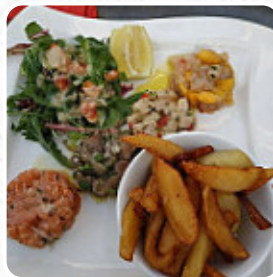

Menu Le Galion

<https://lacarte.menu>

3 quai Vayssiere, 13620 Carry-le-Rouet, France

+33442445340,+33442061722 - <http://www.le-galion-restaurant-carry-le-rouet.com/>